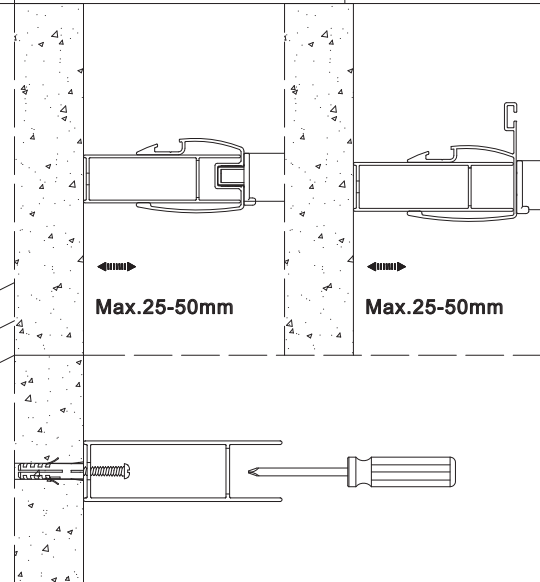

Instrucciones de montaje
Instruções de montagem
Assembly instructions
Instructions de montage
Montageanleitung
Istruzioni di montaggio

gala

Modelo: **STEP**

Instrucciones de montaje
Instruções de montagem
Assembly instructions
Instructions de montage
Montageanleitung
Istruzioni di montaggio

gala

Modelo: **STEP**

gala

Cerámicas Gala, S. A.
 Ctra. Madrid - Irún, km 244
 09007 BURGOS - ESPAÑA
 Teléf.: 947 47 41 00 - Fax: 947 47 41 03
 e-mail: general@gala.es
 www.gala.es

gala

Cerámicas Gala, S. A.
 Ctra. Madrid - Irún, km 244
 09007 BURGOS - ESPAÑA
 Teléf.: 947 47 41 00 - Fax: 947 47 41 03
 e-mail: general@gala.es
 www.gala.es